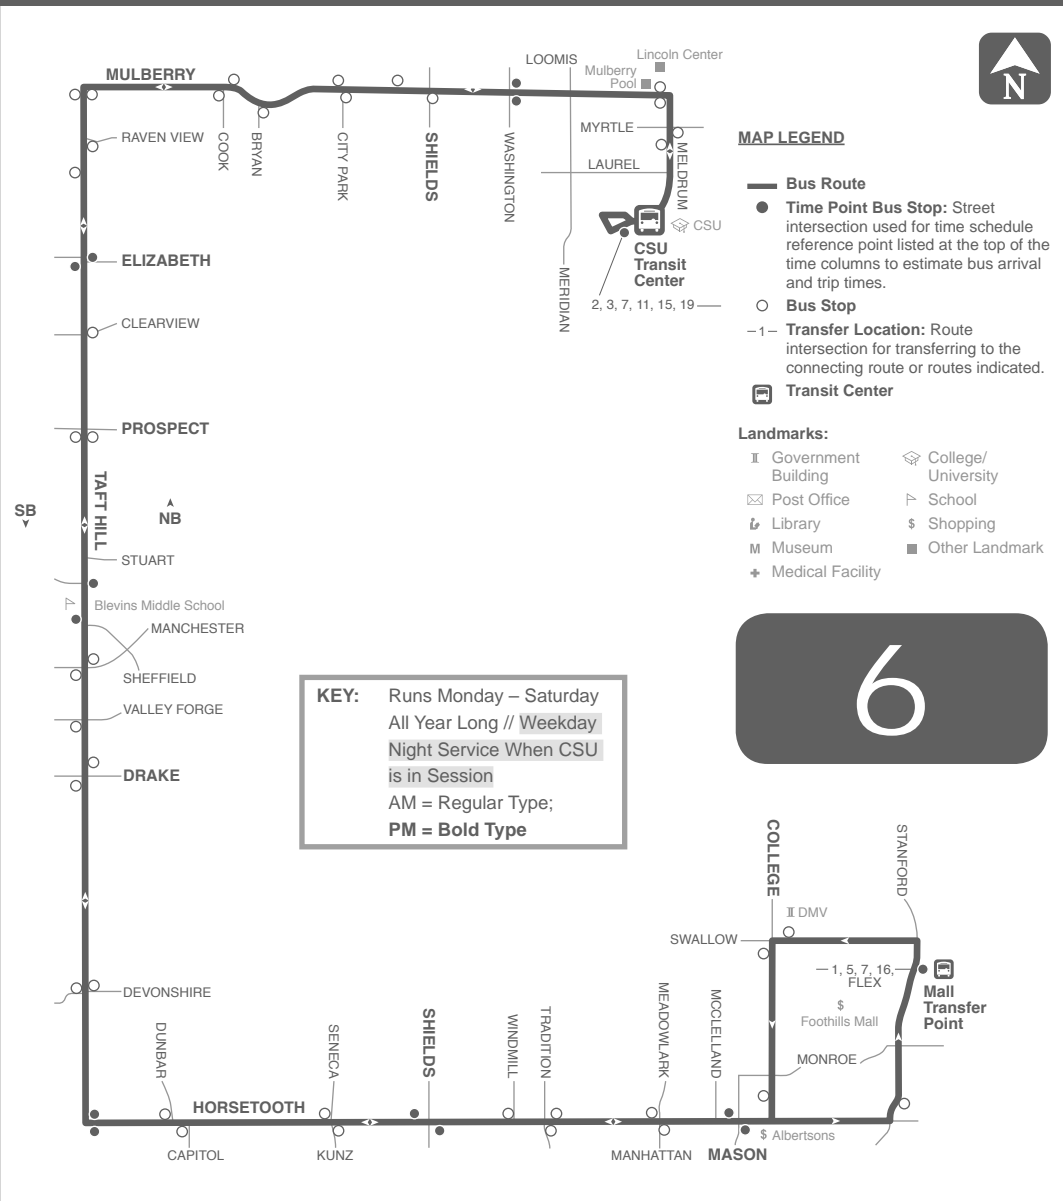

Mall » Horsetooth » Taft Hill (Blevins MS) » CSU

ROUTE 6 NORTHBOUND

DEPART MALL TRANSFER POINT	HORSETOOTH & MASON	HORSETOOTH & SHIELDS	TAFT HILL & HORSETOOTH	TAFT HILL & BLEVINS MIDDLE SCHOOL	TAFT HILL & ELIZABETH	MULBERRY & WASHINGTON	ARRIVE CSU TRANSIT CENTER
6:15	6:19	6:22	6:25	6:28	6:30	6:35	6:41
7:15	7:19	7:22	7:25	7:28	7:30	7:35	7:41
8:15	8:19	8:22	8:25	8:28	8:30	8:35	8:41
9:15	9:19	9:22	9:25	9:28	9:30	9:35	9:41
10:15	10:19	10:22	10:25	10:28	10:30	10:35	10:41
11:15	11:19	11:22	11:25	11:28	11:30	11:35	11:41
12:15	12:19	12:22	12:25	12:28	12:30	12:35	12:41
1:15	1:19	1:22	1:25	1:28	1:30	1:35	1:41
2:15	2:19	2:22	2:25	2:28	2:30	2:35	2:41
3:15	3:19	3:22	3:25	3:28	3:30	3:35	3:41
4:15	4:19	4:22	4:25	4:28	4:30	4:35	4:41
5:15	5:19	5:22	5:25	5:28	5:30	5:35	5:41
6:15	6:19	6:22	6:25	6:28	6:30	6:35	6:41
7:15	7:19	7:22	7:25	7:28	7:30	7:35	7:41
8:15	8:19	8:22	8:25	8:28	8:30	8:35	8:41
9:15	9:19	9:22	9:25	9:28	9:30	9:35	9:41

ROUTE 6 SOUTHBOUND

DEPART CSU TRANSIT CENTER	MULBERRY & WASHINGTON	TAFT HILL & ELIZABETH	TAFT HILL & BLEVINS MIDDLE SCHOOL	HORSETOOTH & TAFT HILL	HORSETOOTH & SHIELDS	HORSETOOTH & MASON	ARRIVE MALL TRANSFER POINT
6:45	6:48	6:53	6:55	7:00	7:03	7:05	7:11
7:45	7:48	7:53	7:55	8:00	8:03	8:05	8:11
8:45	8:48	8:53	8:55	9:00	9:03	9:05	9:11
9:45	9:48	9:53	9:55	10:00	10:03	10:05	10:11
10:45	10:48	10:53	10:55	11:00	11:03	11:05	11:11
11:45	11:48	11:53	11:55	12:00	12:03	12:05	12:11
12:45	12:48	12:53	12:55	1:00	1:03	1:05	1:11
1:45	1:48	1:53	1:55	2:00	2:03	2:05	2:11
2:45	2:48	2:53	2:55	3:00	3:03	3:05	3:11
3:45	3:48	3:53	3:55	4:00	4:03	4:05	4:11
4:45	4:48	4:53	4:55	5:00	5:03	5:05	5:11
5:45	5:48	5:53	5:55	6:00	6:03	6:05	6:11
6:45	6:48	6:53	6:55	7:00	7:03	7:05	7:11
7:45	7:48	7:53	7:55	8:00	8:03	8:05	8:11
8:45	8:48	8:53	8:55	9:00	9:03	9:05	9:11
9:45	9:48	9:53	9:55	10:00	10:03	10:05	-----